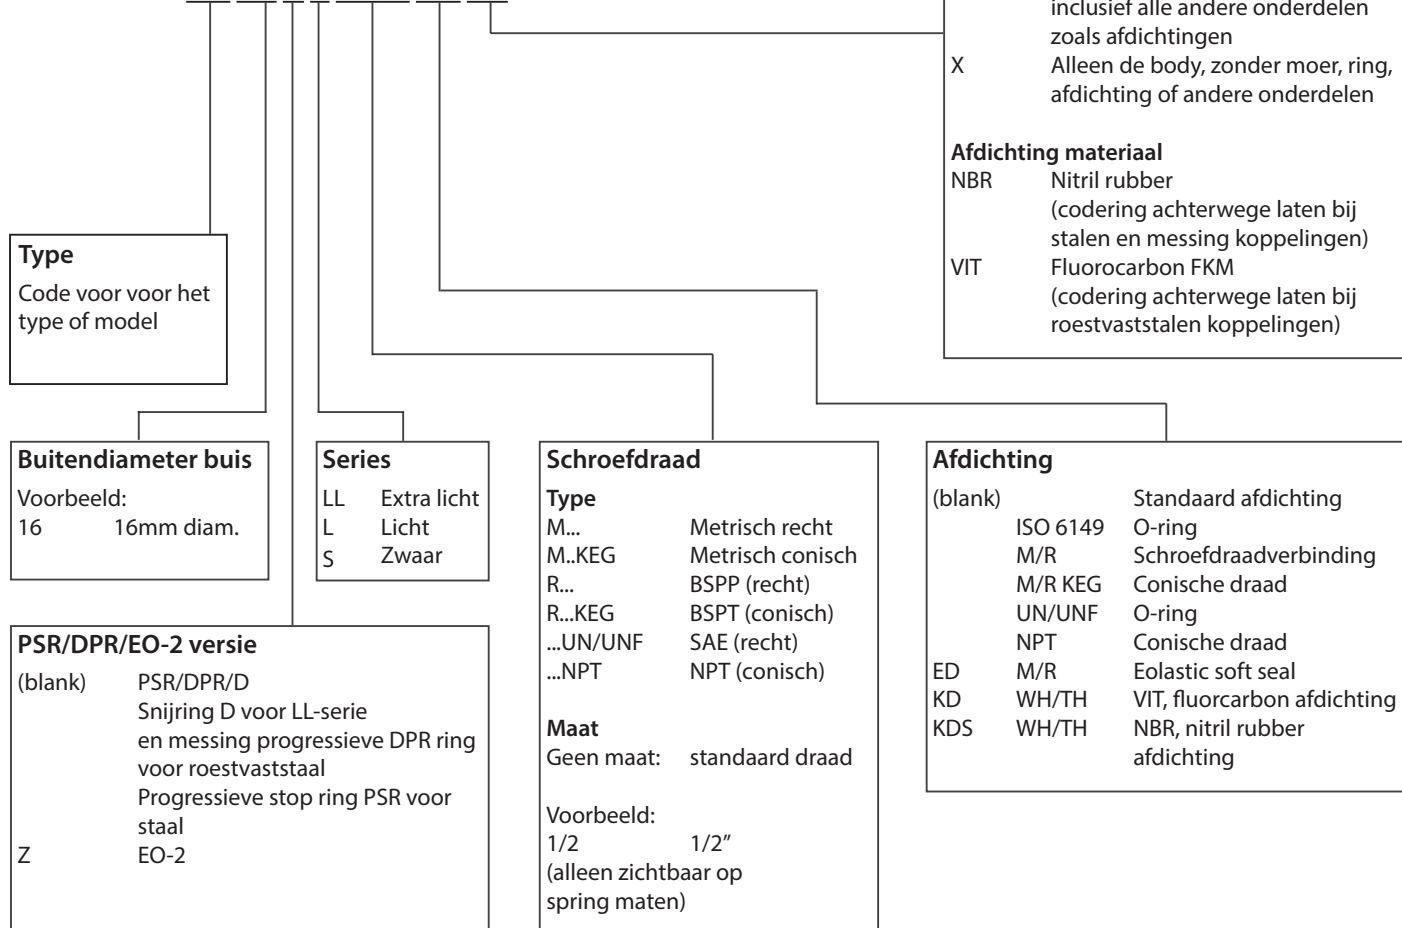

Hoe bestelt u EO DIN-koppelingen?

Voorbeeld: **GE 16 Z S R3/8 ED CF**

Voorbeelden

Bestelcode	Omschrijving	Bestelcode	Omschrijving
GE12ZSR1/2EDCF	Uitwendige rechte draad, EO-2, buis 12 mm buitendiameter, zware serie, 1/2" BSPP (recht), eolastische afdichting, compleet met moer en knelring, Chroom 6 vrije stalen koppeling, alle afdichtingen van NBR	EVT08LOMDMS	Verstelbaar T-stuk korte kant, buis 8 mm buitendiameter, lichte serie, messing koppeling zonder moer en knelring, standpijp voorgemonteerd met moer en ring
GE12LR71X	Uitwendige rechte draad, buis 12 mm buitendiameter, lichte serie, 3/8" BSPP (recht), metalen afdichting type B, roestvaststalen koppeling, alleen de body	EL38VITOMDCF	Verstelbaar T-stuk lange kant, buis 38 mm buitendiameter, zware serie, verzinkt stalen koppeling zonder moer en knelring. Wartelmoer met FKM afdichting
		DOZ04LL	Reserve afdichting for EO-2 form systeem, 4 mm buitendiameter, extra lichte serie, staal met nitril rubber afdichting